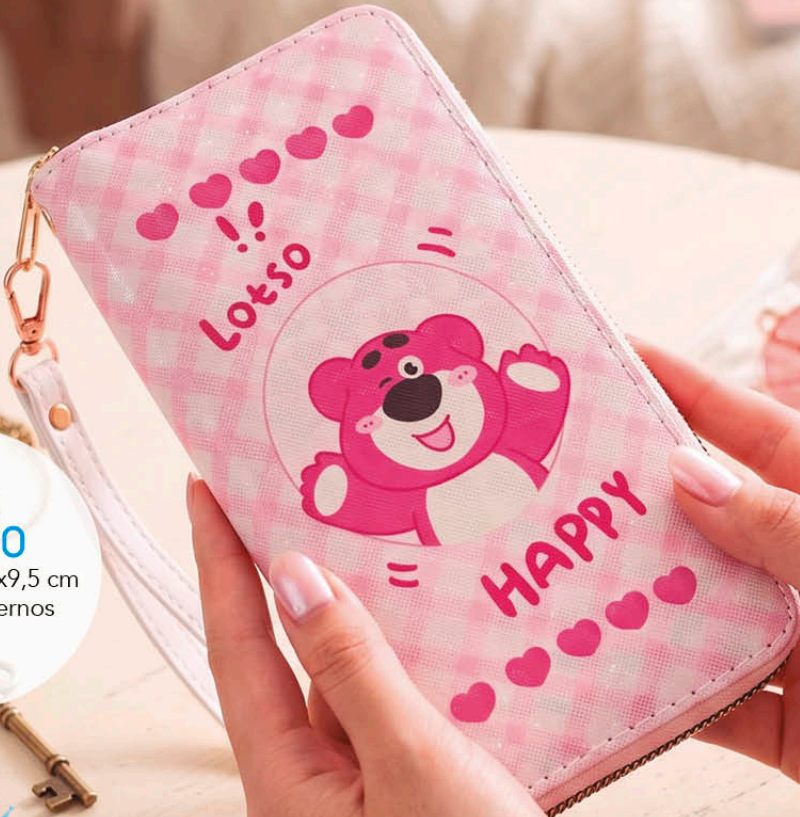

CB1070

$22.000

Billetera 19x9,5 cm
bolsillos internos
lotso