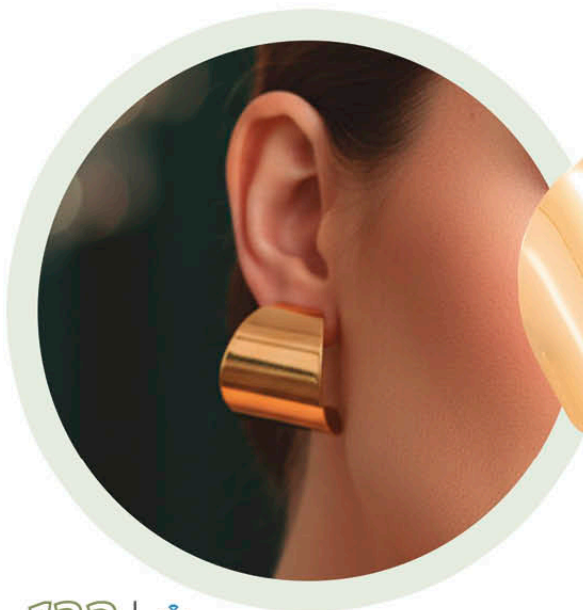

Vaso mug en cerámica con tapa
espejo oso en relieve, 4 motivos,
llega cualquiera

CG J1372
\$26.000

Juego gota mariposa
en microzircones,
cover gold

OL Z3209-1
\$11.500

Arete vanclief bicolor
laminado oro triangular

CG Z3576
\$9.000

Topito cierre de seguridad
gota en microzircones,
cover gold

CG Z2390
\$13.000

Arete grande liso
ancho, cover gold

R Z3540
\$16.000
 Earcuff corazón zircons
 baguette, rodio

R J1629
\$15.500
 Set topos x 3 balín
 cerezas en zircón y
 zircón, rodio