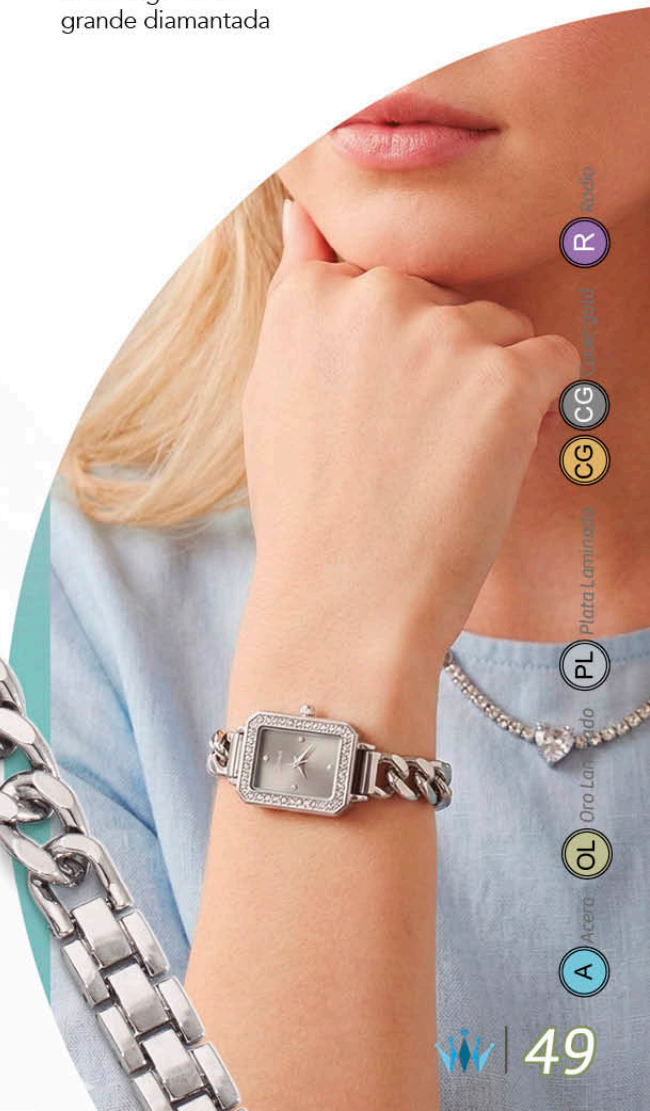

Reloj dama Kyoto aro snake
en zircones baguette y cristal

A Z79-1
\$6.500

Candonga acero
grande diamantada

W872
\$36.000

Reloj metálico
cuadrado zircones

Reloj
metálico

- R** Acero
- CG** Oro amarillo
- CG** Plata laminada
- PL** Oro blanco
- OL** Oro rojo
- A** Acero