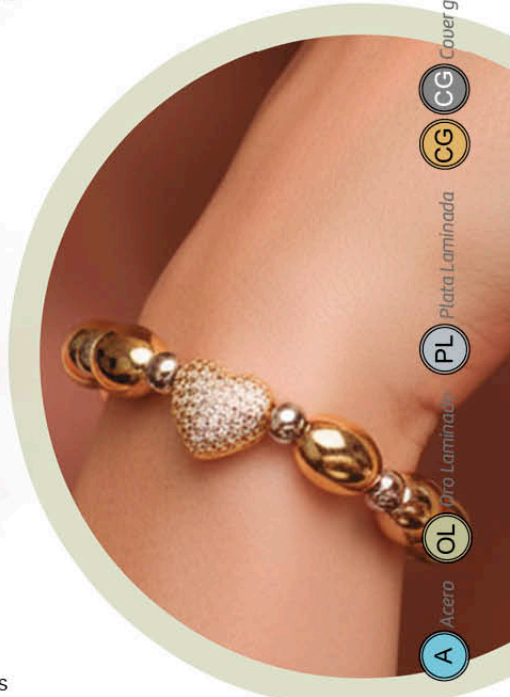

CB 1066
\$68.000

Morral infantil stitch, con capota removible, 3 bolsillos, textil, 30 x 25 cm

Celeste
ACCESORIOS 1975

R Z1887
\$22.000
Arete gota especial
zircones baguette, rodio

CG Z3354
\$14.000
Candonga especial en
microzircones,
cover gold

CG J2029
\$15.500
Juego mariposa en
zircones, cover gold

A Z1833
\$26.000
Arete topo grande
acero perla y figura

A Z1834
\$26.000

Arete acero estilo gota con zircones

CG J2133
\$32.000

Juego corazones y tortuga de mar, microzircones, cover gold

CG P971
\$22.500

Pulsera bolas ovaladas y corazón de fuego microzircones, cover gold

R Rodio

CG Cover gold

CG Cover gold

PL Plata Laminada

OL Oro Laminado

A Acero