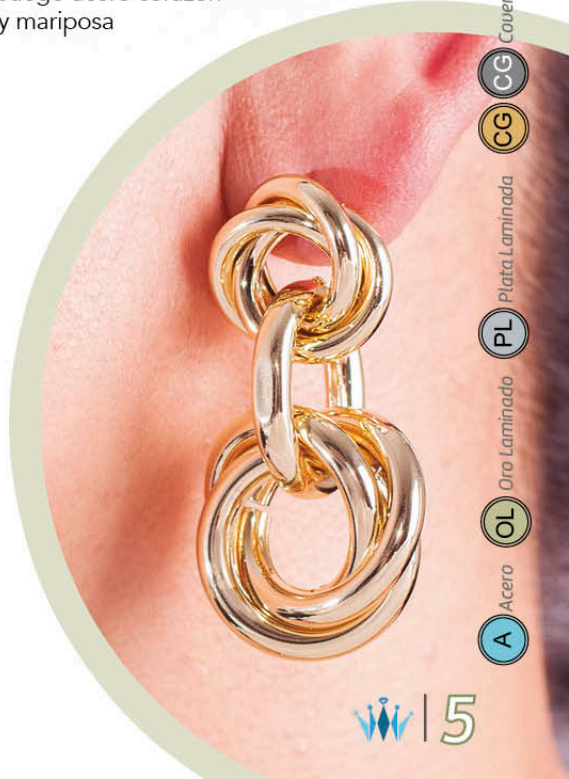

A J2100
$5.500

Juego acero corazón
y mariposa