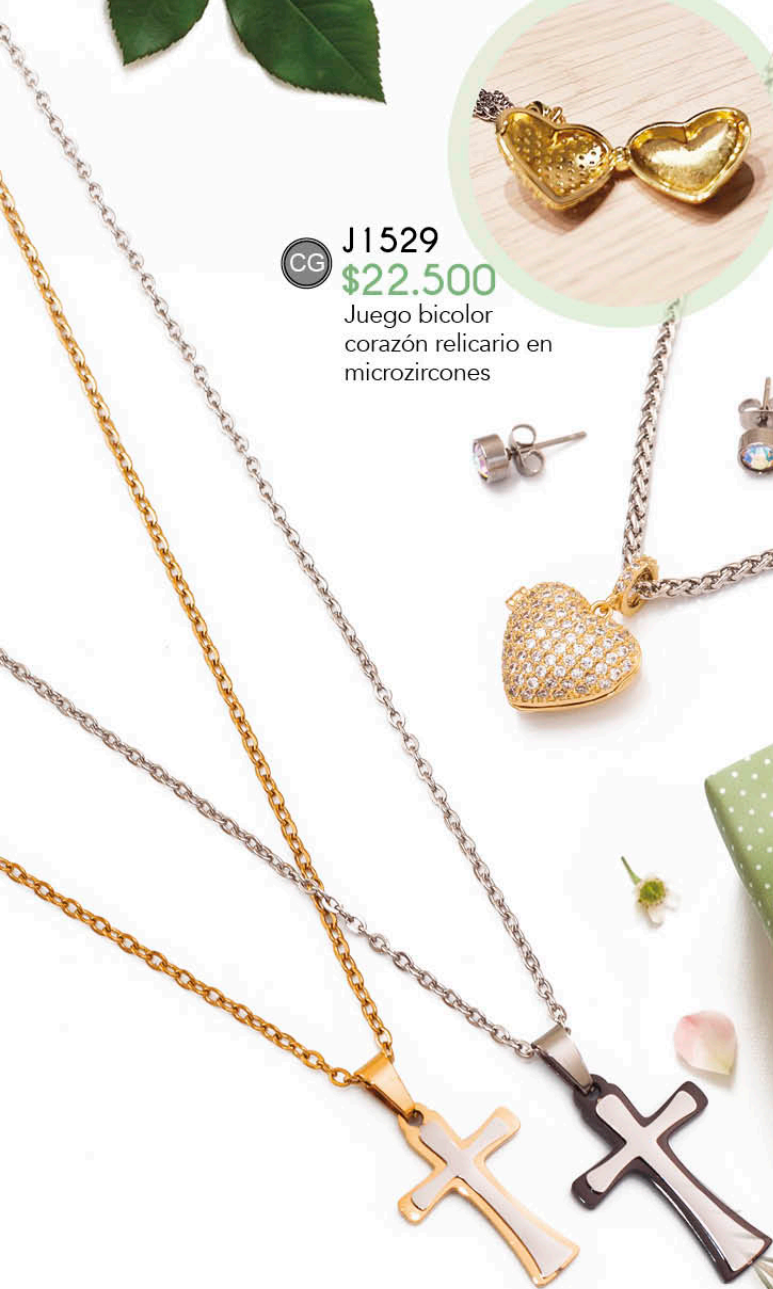

A Acero

A Acero

Guantes en silicona

ACC 1555
\$ 14.000

Guantes para limpieza
de mascotas en silicona

CG J1529
\$22.500
Juego bicolor
corazón relicario en
microzircones

A J2071
\$26.000
Juego acero tu y
yo cruces bicolor