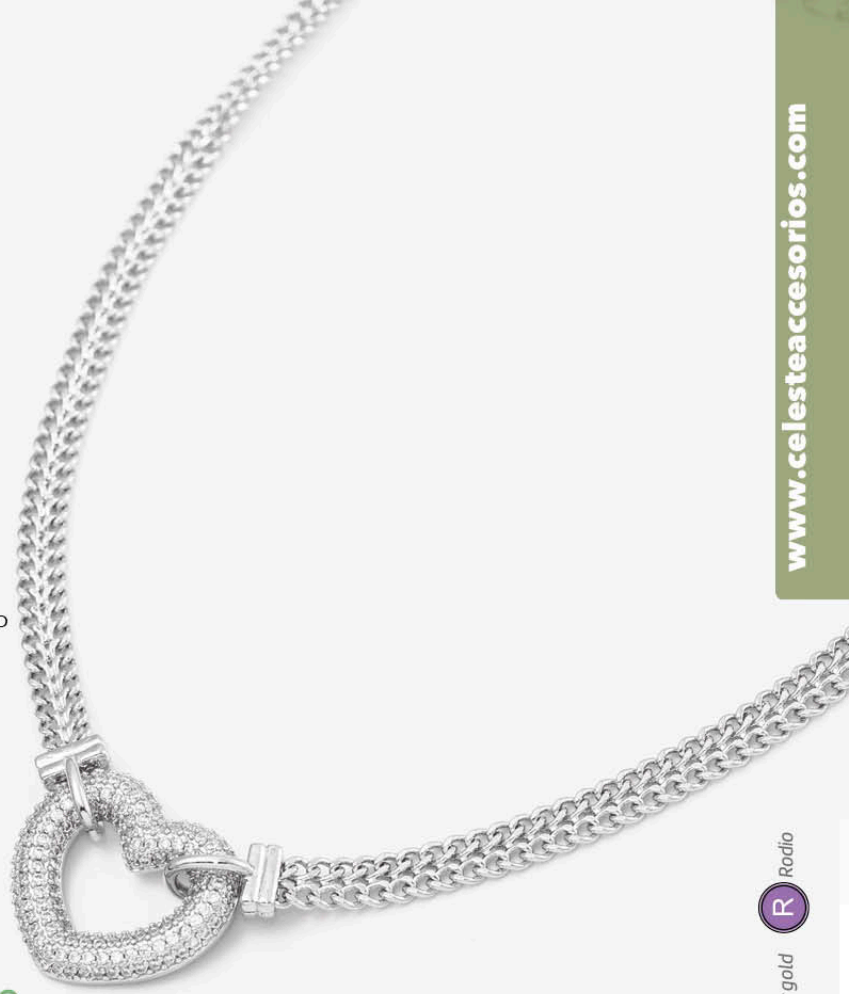

R P1487
$48.500
Juego gargantilla corazón en microzircones, rodio