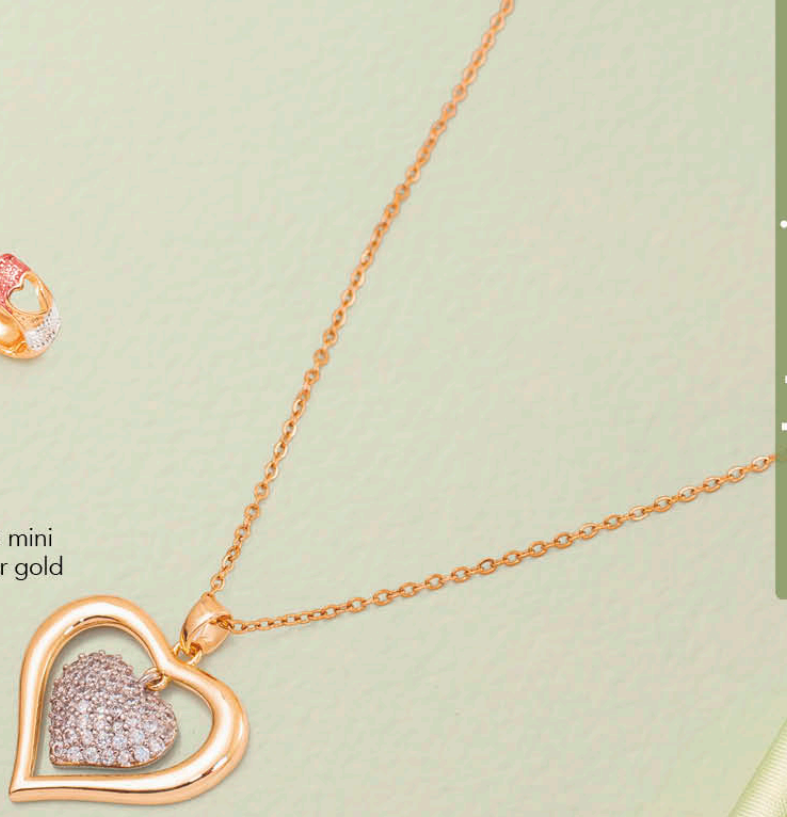

CG

Z2565
$6.500

Candonguita mini
3 tonos cover gold

A

P1525
$16.500

Juego acero corazón
bicolor

CG

P1059
$34.000

Aro ancho decorado
lila blanco, retráctil,
cover gold

R Acero

CG Acero laminado

CG Acero laminado

PL Acero laminado

OL Oro laminado

A Acero