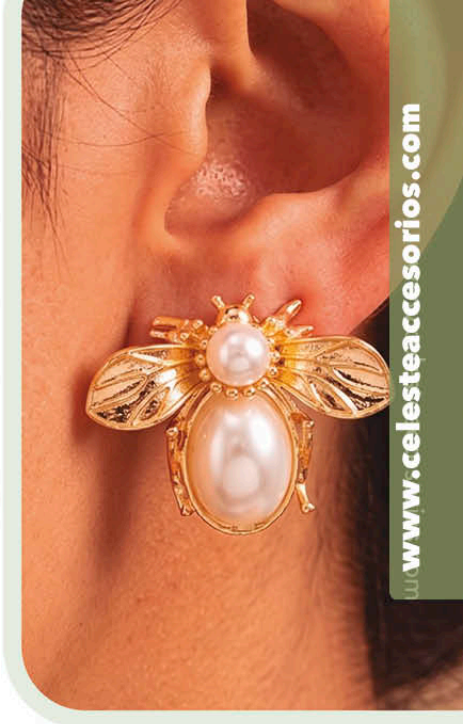

CG **Z3281**
$14.000
Arete topo grande
abejon, cover gold